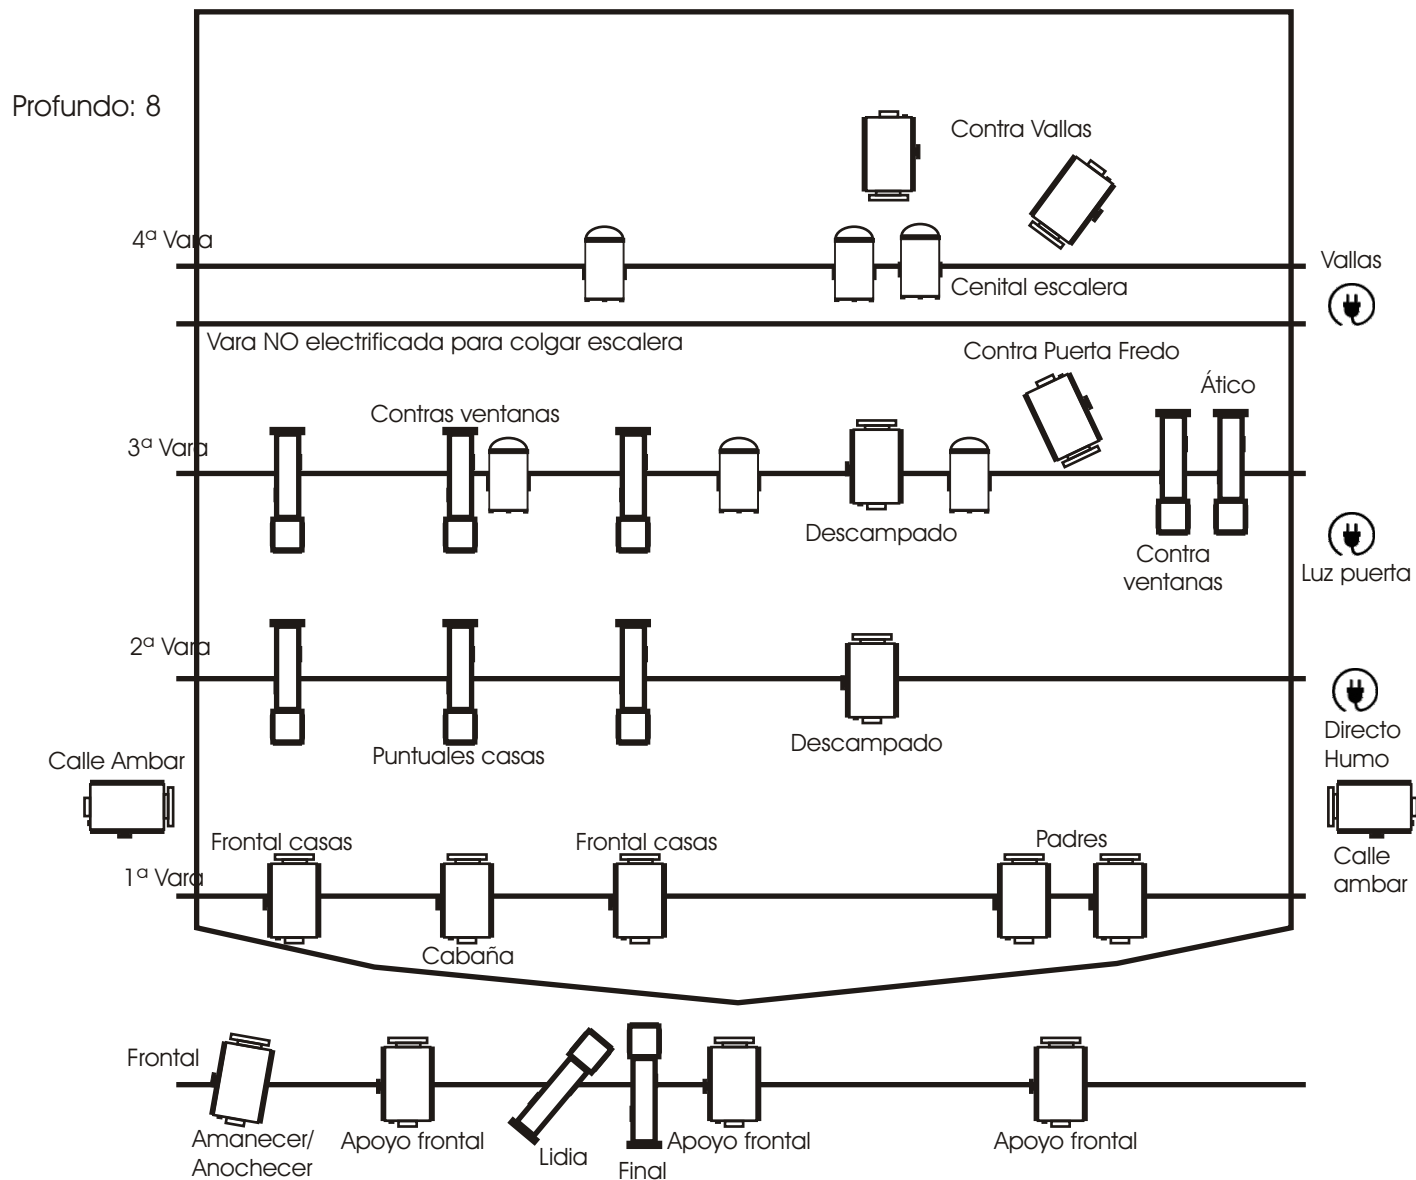

FITXA TÈCNICA

REPARTIMENT

Lidia López, Carlos Sellés i José Luis Beltrán

MÚSICA ORIGINAL i ESPAI SONOR

Jordi Calafell

VESTUARI

Desbaratats Teatre

FOTOGRAFIA

Sergio Massó

PRODUCCIÓ

Desbaratats Teatre

AUTORIA

Diego Juan , Iván Jiménez i DesBaratats Teatre

DIRECCIÓ i ESPAI ESCÈNIC

Iván Jiménez i Diego Juan

BASAT EN UNA IDEA ORIGINAL de

Joan Miquel Reig

Plano Iluminación y Ficha técnica:

-  10 Foco recorte
-  6 par 64 (nº5)
-  18 PC
-  2 Toma eléctrica Dimmer
-  1 Toma luz máquina niebla

32 circuitos dimmer
1 directo
Conexión DMX en escenario