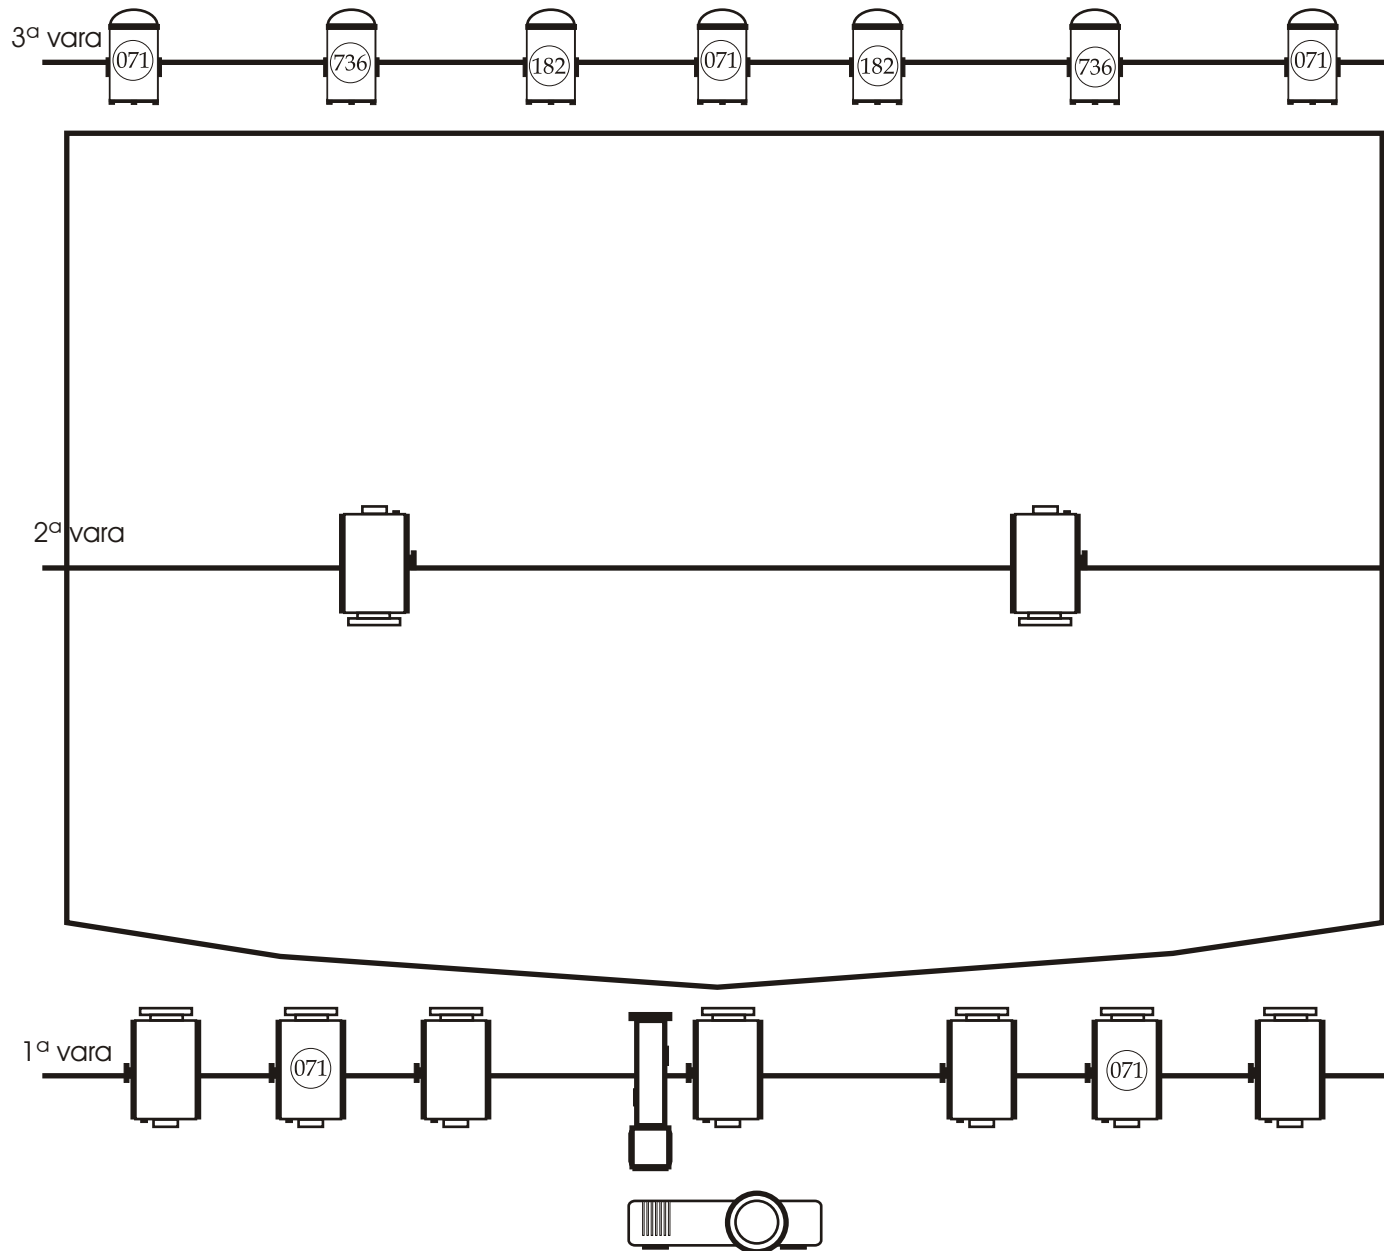

Migue Guerola

PRODUCCIÓ I DIRECCIÓ

DesBaratats Teatre

Plano Iluminación y Ficha técnica:

· Medidas escenario:
10m. Boca x 6m. Fondo

· 3 varas electrificadas.

LUMINARIAS:

· 9 Pc's 1Kw.